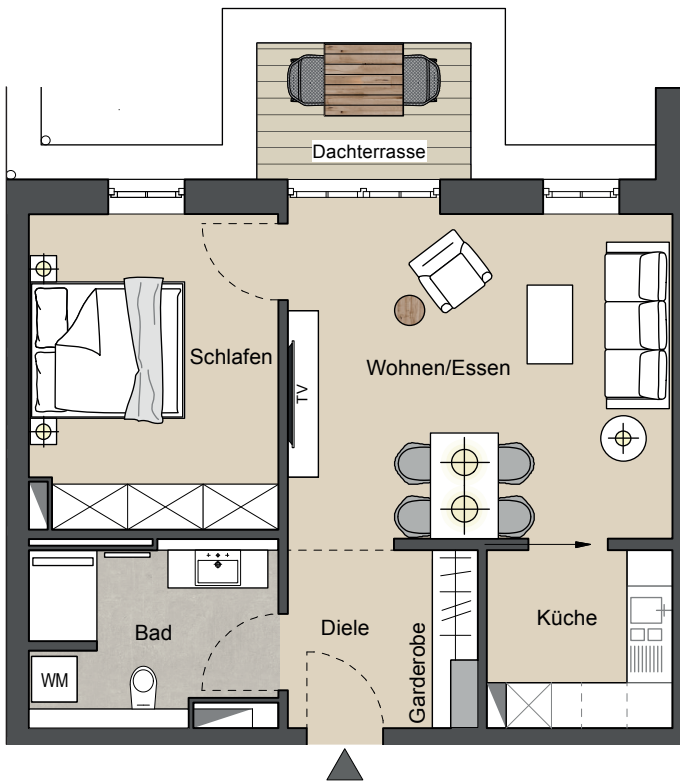

# STADTWALDPALAIS

★★★★★

Uelzen

EBENE  
STAFFELGESCHOSS I WOHNUNG 17

Grundriss | Wohnung 17 | Maßstab 1:100

\* Möblierung / Küche sind nicht im Kaufpreis enthalten.\* Druckfehler, Irrtümer und Änderungen vorbehalten.

Ansicht von Nordosten (o.M.)

Ansicht von Nordwesten (o.M.)

Ansicht von Südwesten (o.M.)

Ansicht von Südosten (o.M.)

## Wohn- und Nutzfläche

Wohnen / Essen:	22,91 m <sup>2</sup>
Schlafen:	14,32 m <sup>2</sup>
Küche:	5,70 m <sup>2</sup>
Diele:	5,99 m <sup>2</sup>
Bad:	8,25 m <sup>2</sup>
Dachterrasse:	2,66 m <sup>2</sup>
(100 % = 5,32 m <sup>2</sup> )	

**Gesamtfläche:** 59,83 m<sup>2</sup>