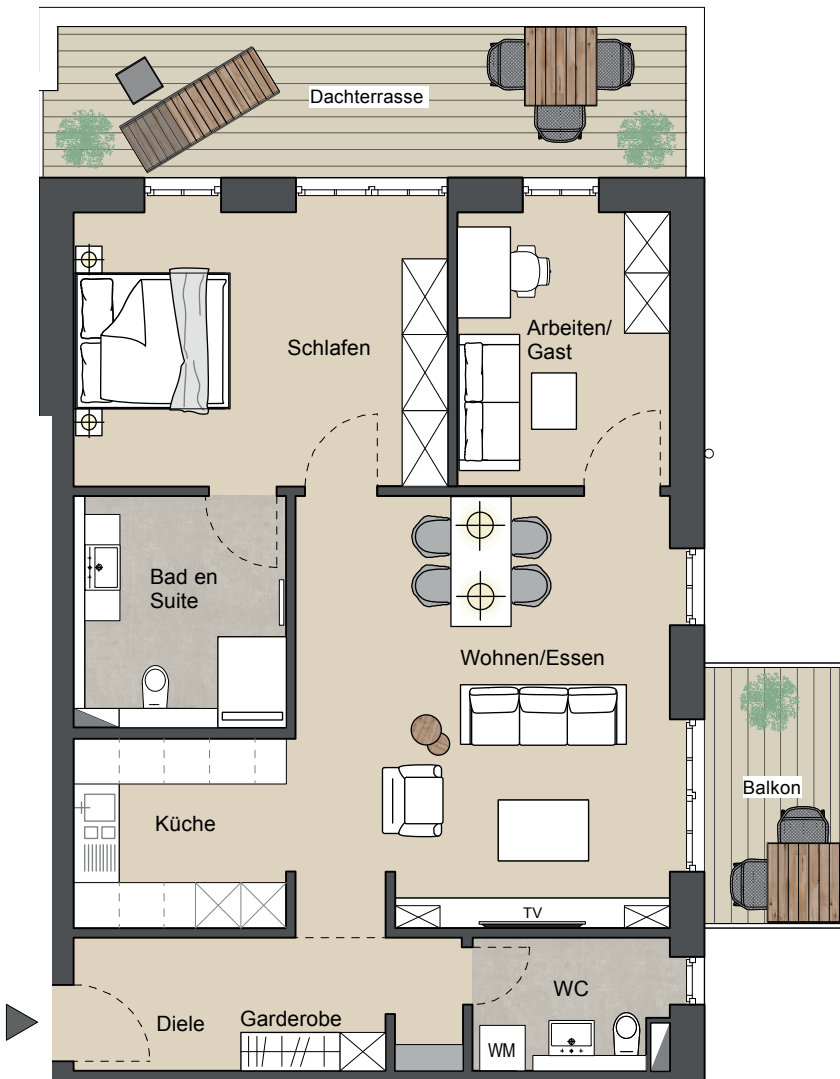

STADTWALDPALAIS

★★★★★

Uelzen

EBENE OBERGESCHOSS I WOHNUNG 15

Grundriss | Wohnung 15 | Maßstab 1:100

* Möblierung / Küche sind nicht im Kaufpreis enthalten.* Druckfehler, Irrtümer und Änderungen vorbehalten.

Ansicht von Nordosten (o.M.)

Ansicht von Nordwesten (o.M.)

Ansicht von Südwesten (o.M.)

Ansicht von Südosten (o.M.)

Wohn- und Nutzfläche

Wohnen /Essen:	29,17 m ²
Schlafen:	18,83 m ²
Arbeiten/Gast:	10,63 m ²
Küche:	7,33 m ²
Diele:	8,97 m ²
Bad:	8,60 m ²
WC:	4,80 m ²
Dachterrasse:	8,35 m ²
(100 % = 16,70 m ²)	
Balkon:	3,03 m ²
(100 % = 6,06 m ²)	

Gesamtfläche: 99,71 m²