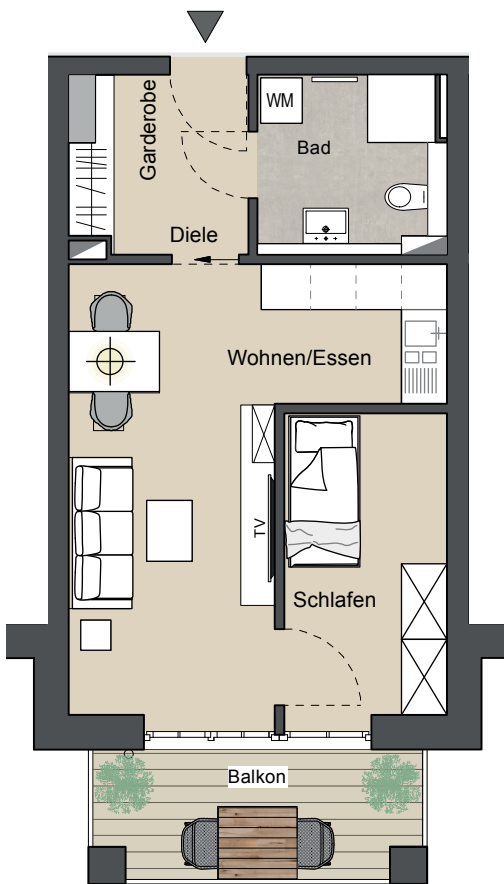

STADTWALDPALAIS

★★★★★

Uelzen

EBENE OBERGESCHOSS I WOHNUNG 12

Ansicht von Nordosten (o.M.)

Ansicht von Nordwesten (o.M.)

Ansicht von Südwesten (o.M.)

Ansicht von Südosten (o.M.)

Grundriss | Wohnung 12 | Maßstab 1:100

* Möblierung / Küche sind nicht im Kaufpreis enthalten.
* Druckfehler, Irrtümer und Änderungen vorbehalten.

Wohn- und Nutzfläche

Wohnen / Essen:	16,43 m ²
Schlafen:	8,79 m ²
Küche:	4,31 m ²
Diele:	6,08 m ²
Bad:	5,65 m ²
Balkon:	3,55 m ²
(100 % = 7,10 m ²)	

Gesamtfläche: 44,81 m²