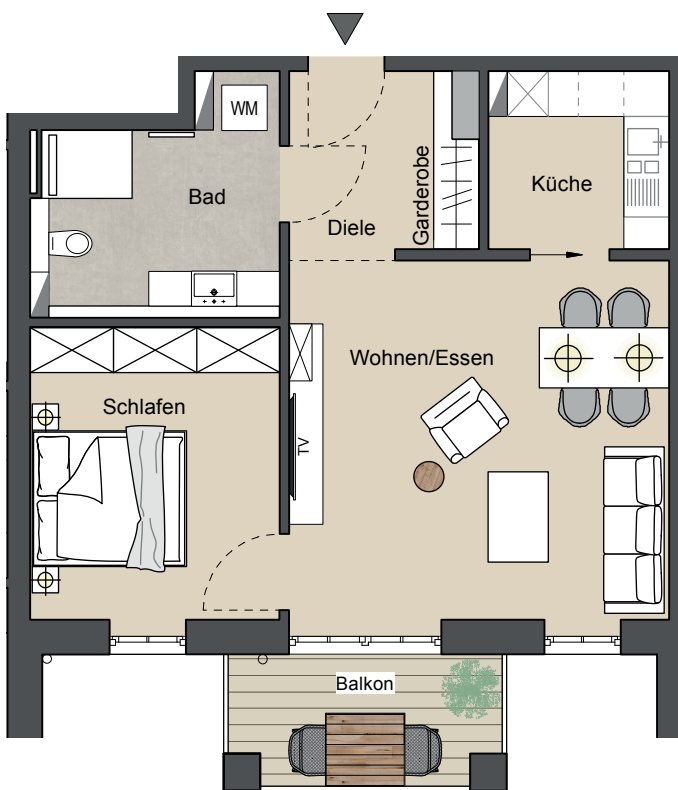

STADTWALDPALAIS

★★★★★

Uelzen

EBENE
OBERGESCHOSS I WOHNUNG 11

Grundriss | Wohnung 11 | Maßstab 1:100

* Möblierung / Küche sind nicht im Kaufpreis enthalten.* Druckfehler, Irrtümer und Änderungen vorbehalten.

Ansicht von Nordosten (o.M.)

Ansicht von Nordwesten (o.M.)

Ansicht von Südwesten (o.M.)

Ansicht von Südosten (o.M.)

Wohn- und Nutzfläche

Wohnen / Essen:	24,65 m ²
Schlafen:	13,13 m ²
Küche:	5,72 m ²
Diele:	5,99 m ²
Bad:	9,06 m ²
Balkon:	2,97 m ²
(100 % = 5,94 m ²)	

Gesamtfläche: 61,52 m²