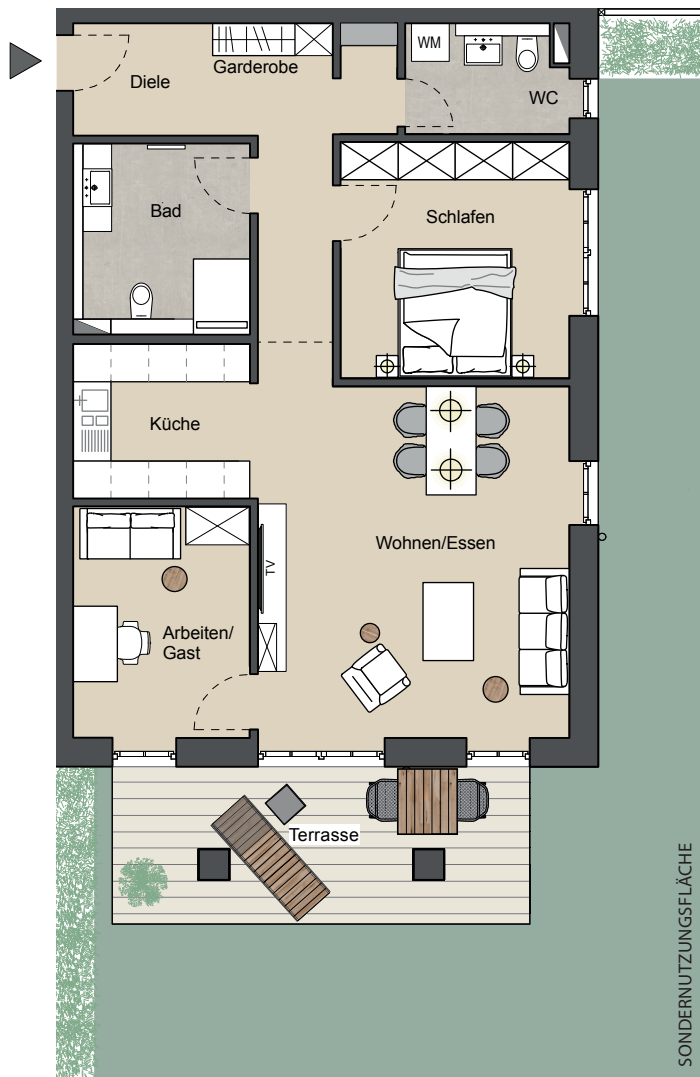

STADTWALDPALAIS

★★★★★

Uelzen

EBENE
ERDGESCHOSS | WOHNUNG 06

Grundriss | Wohnung 06 | Maßstab 1:120

* Möblierung / Küche sind nicht im Kaufpreis enthalten.
* Druckfehler, Irrtümer und Änderungen vorbehalten.

Ansicht von Nordosten (o.M.)

Ansicht von Nordwesten (o.M.)

Ansicht von Südwesten (o.M.)

Ansicht von Südosten (o.M.)

Wohn- und Nutzfläche

Wohnen/Essen:	29,62 m ²
Schlafen:	14,21 m ²
Arbeiten/Gast:	10,77 m ²
Küche:	7,20 m ²
Diele:	12,91 m ²
Bad:	8,60 m ²
WC:	4,80 m ²
Terrasse:	8,05 m ²
(100 % = 16,10 m ²)	

Gesamtfläche: 96,16 m²

Grundstück ca: 57,00 m²